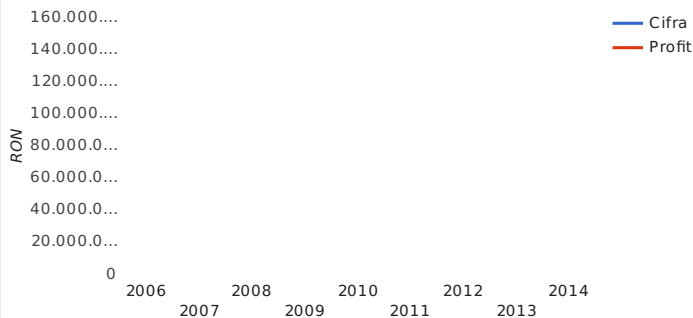

Adresă web

[Link WebSite](#)

Domeniul de activitate preponderent

Cod CAEN 01 - -
Obiect Activitate Activ - -
Descriere Activitate - -

An	Cifra Afaceri	Profit	Datorii	Active Imobilizate	Active Circulante	Capitaluri Proprii	Angajați (nr. mediu)
2014	143 - -	278 - -	936 - -	371 - -	743 - -	176 - -	2 - -
2013	121 - -	289 - -	716 - -	262 - -	613 - -	147 - -	2 - -
2012	762 - -	264 - -	619 - -	230 - -	538 - -	122 - -	1 - -
2011	806 - -	208 - -	408 - -	185 - -	363 - -	100 - -	2 - -
2010	757 - -	142 - -	409 - -	232 - -	321 - -	876 - -	1 - -
2009	884 - -	112 - -	427 - -	258 - -	322 - -	801 - -	1 - -
2008	642 - -	170 - -	266 - -	151 - -	194 - -	627 - -	2 - -
2007	609 - -	193 - -	164 - -	114 - -	103 - -	525 - -	2 - -
2006	398 - -	763 - -	116 - -	840 - -	678 - -	338 - -	2 - -
2005	162 - -	377 - -	610 - -	698 - -	272 - -	293 - -	2 - -