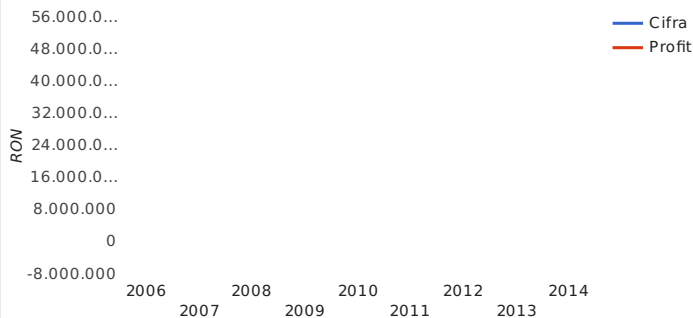

Rapoarte Financiare Grafice Comparative - activați secțiunea alegând un [pachet de acces](#)

Informații statistice	
Nr. Asociați	3 - -
Nr. Administratori	0 - -
Nr. sucursale	0 - -
Nr. Sedii secundare	5 - -

Informații extinse: Stare ANAF, Debite restante, Insolvența, Dosare în justiție, Mențiuni oficiale - activați secțiunea alegând un [pachet de acces](#)

Nu sunteți autentificat. Informațiile afișate pot să nu fie actuale și complete.

Pentru informații complete și recente puteți utiliza:

[Acces prin SMS](#) | [Pachete de Acces](#) sau [CD ListaFirme](#).

Vizualizare completă a conexiunilor cu alte companii - activați secțiunea alegând un [pachet de acces](#)

Alte Companii Recomandate:

Nume Firmă	Contact	Membru Ranking
APUSENI ADVENTURE SRL Str. Horea 19 Jud. ALBA, Loc. ALBAC		★★★★★
SKILL TEAM CONSULTING SRL Str. Corabia 80 BUCURESTI, Loc. SECTORUL 2		★★★★★
AGROZOOTEHNICA ROSETI SRL Jud. CALARASI, Loc. ROSETI		★★★★★
ADIVAS DECOR SRL Bdul. Pandurilor 97 Jud. MURES, Loc. TARGU MURES		★★★★★
ANDA AGRO SRL Jud. BRAILA, Loc. DUDESTI		★★★★★
MARCO CURIER SRL Str. Ion Andreescu 48 B Jud. CONSTANTA, Loc. CONSTANTA		★★★★★
AGROZOOTIB SRL 174 Jud. BIHOR, Loc. TARCEA		★★★★★
ANDA NATI SRL Str. 8 Martie 1 Jud. MURES, Loc. LUDUS		★★★★★

Listat în: | [România](#) | [Bucuresti](#) | [Sectorul 6](#) | [01](#)

[Modifică Date](#) | [Top](#)

- **Acces online**
- [Acces prin SMS](#)
- [Pachete de acces](#)
- [Informații incluse](#)
- [Creează cont gratuit](#)
- **CD ListaFirme**
- [Variante CD](#)
- [Comandă CD](#)
- [Download](#)
- **Servicii de Date**
- [Monitorizare](#)
- [Firme Noi](#)
- [Insolventă](#)
- [Datorii ANAF](#)
- [Inactivi ANAF](#)
- [Contribuabili](#)