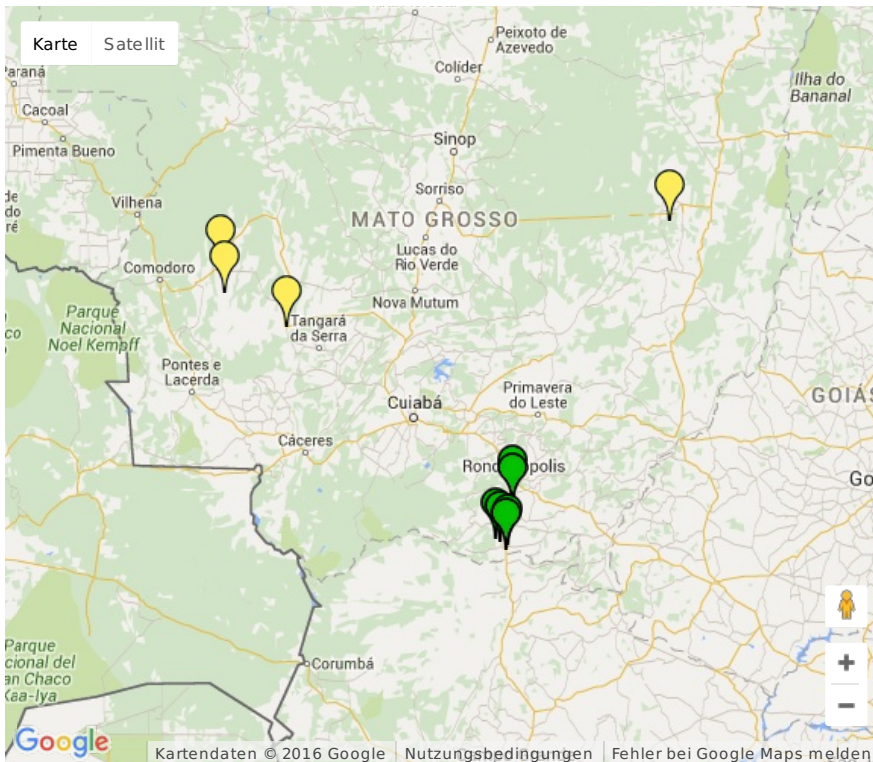

[Página Inicial](#) » [AMAGGI Agro](#) » [Fazendas](#)

## Fazendas

- [▶ Fazenda Água Quente](#)
- [▶ Fazenda Itamarati](#)
- [▶ Fazenda Tanguro](#)
- [▶ Fazenda Tucunaré](#)
- [▶ SM 01](#)
- [▶ SM 02](#)
- [▶ SM 03-A](#)
- [▶ SM 04](#)
- [▶ SM 06](#)
- [▶ SM 3-B](#)