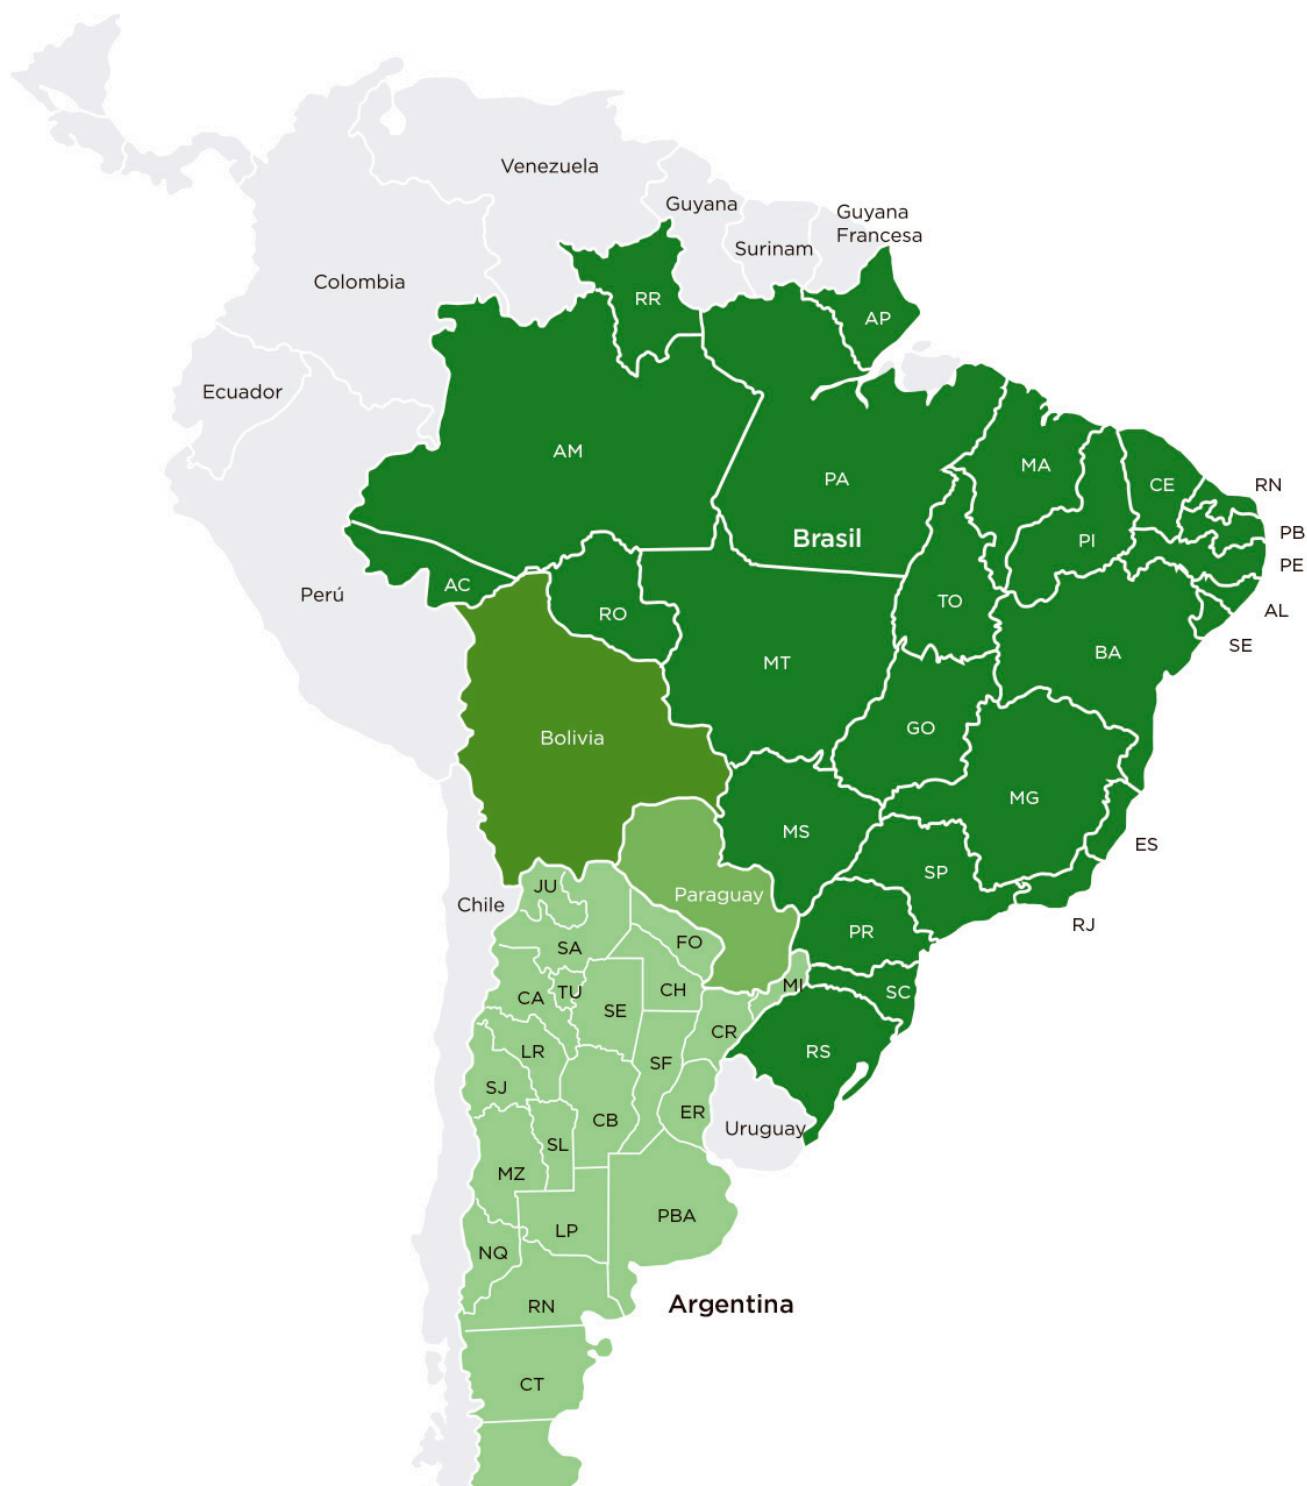

Portfolio agrícola regional

Aproximadamente 800 mil hectáreas bajo manejo en 24 campos propios y una concesión a largo plazo

SELECCIONE PAÍS

TODOS

> Google Earth (PORTFOLIO.kmz)

Compañía ()

Perfil corporativo
([perfil_corporativo_inst.php](#))