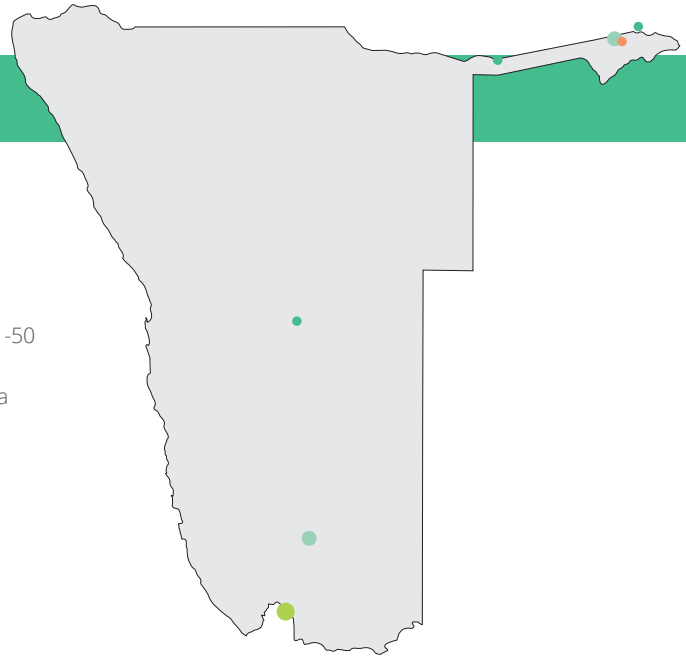

## NAMIBIA

Country score: 29.3