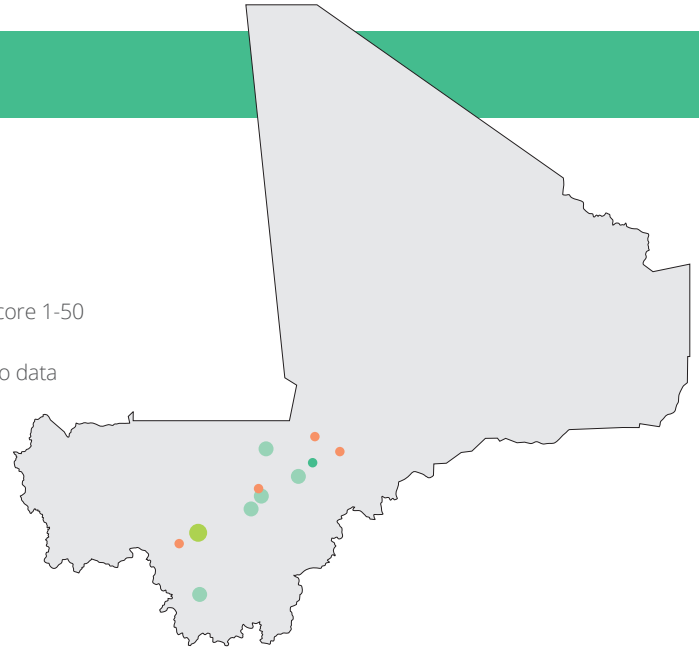

## MALI

Country score: 22.2

### Chapters