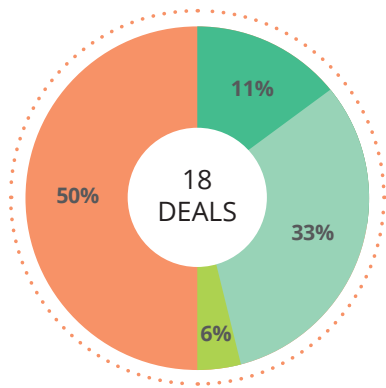

## MALI

Country score: 22.2